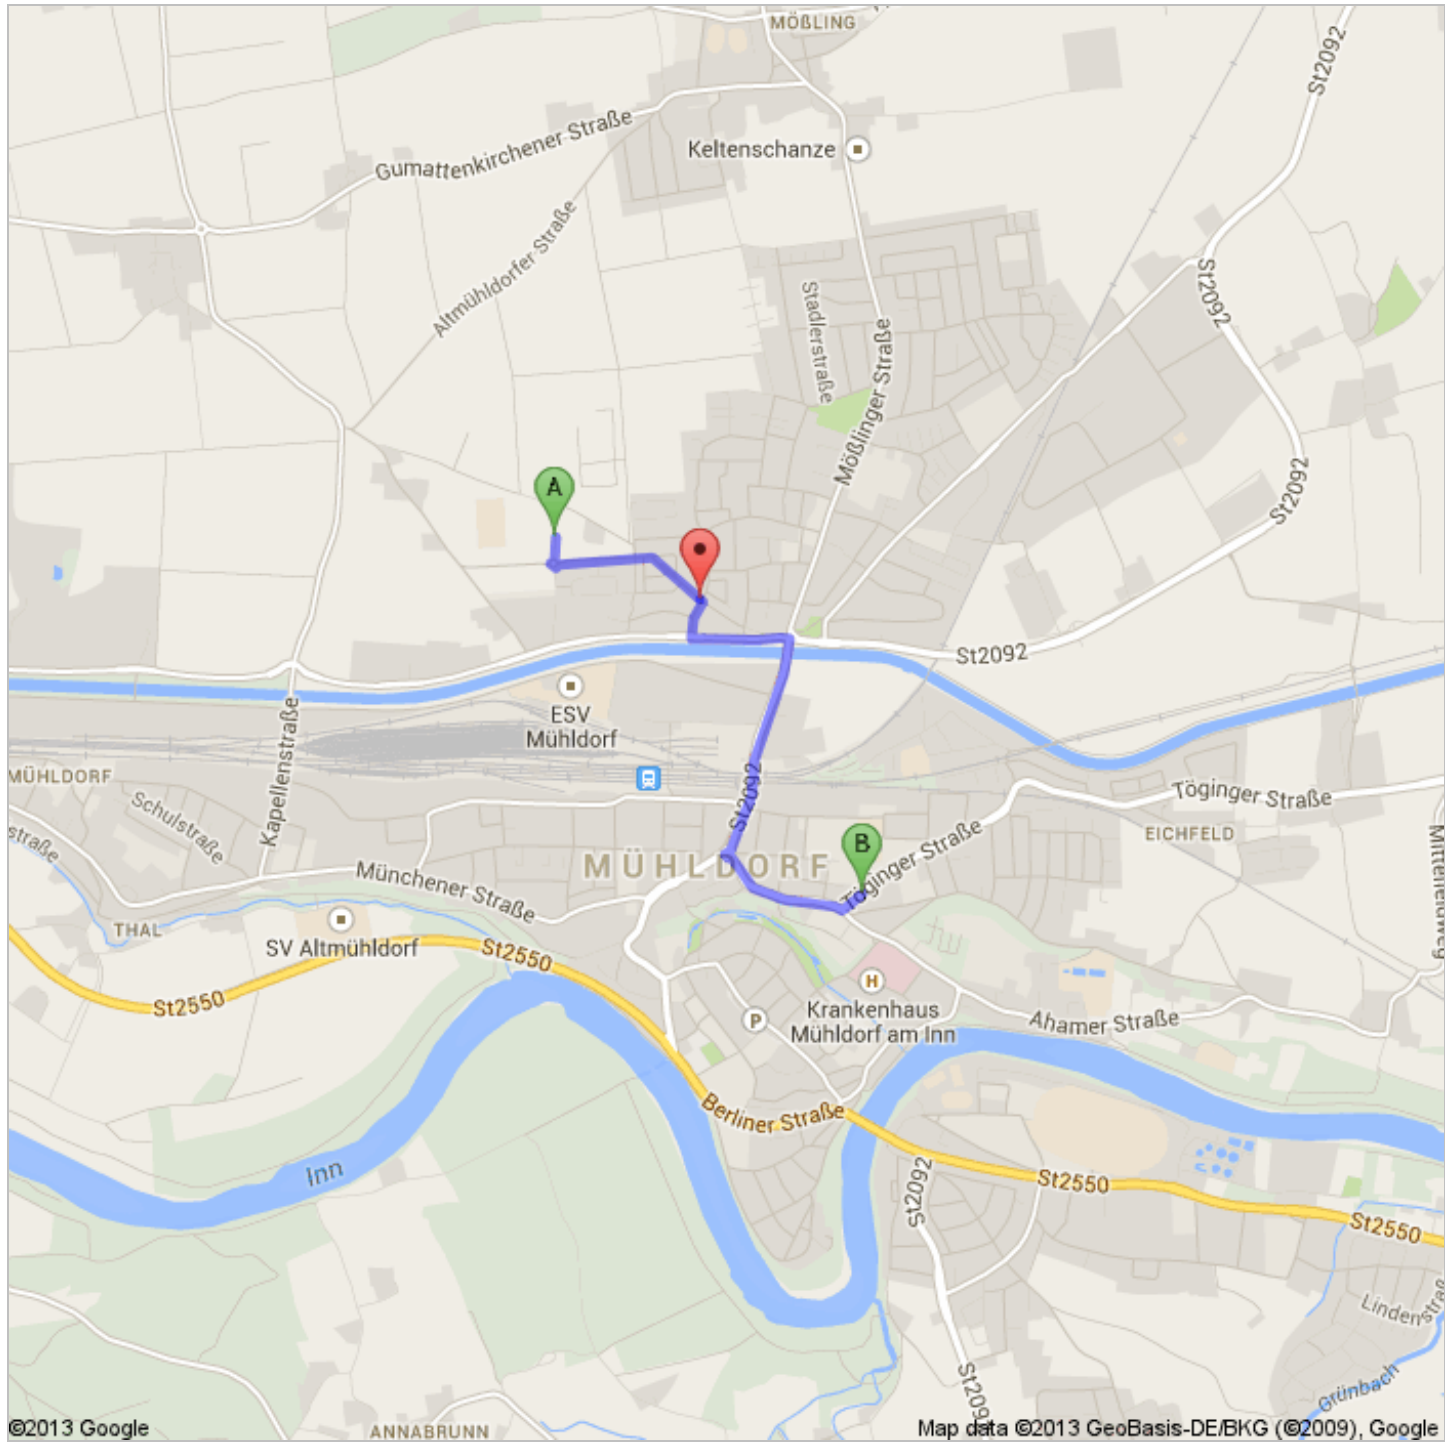

## Europastraße 3, 84453 Mühldorf

- |                                                                                                                                                                                                    |                               |
|----------------------------------------------------------------------------------------------------------------------------------------------------------------------------------------------------|-------------------------------|
| 1. Auf <b>Europastraße</b> nach <b>Süden</b> starten                                                                                                                                               | 72 m weiter<br>gesamt 72 m    |
|  2. Im Kreisverkehr <b>dritte</b> Ausfahrt ( <b>Salzburgstraße</b> ) nehmen<br>Ca. 58 Sekunden                     | 300 m weiter<br>gesamt 350 m  |
| 3. Weiter auf <b>Fürstenweg</b>                                                                                                                                                                    | 52 m weiter<br>gesamt 400 m   |
|  4. Nach rechts abbiegen, um auf <b>Fürstenweg</b> zu bleiben                                                      | 210 m weiter<br>gesamt 650 m  |
|  5. Rechts abbiegen auf <b>Wolfgang-Perger-Straße</b><br>Ca. 58 Sekunden                                           | 120 m weiter<br>gesamt 750 m  |
|  6. Links abbiegen auf <b>Nordtangente</b>                                                                         | 300 m weiter<br>gesamt 1,1 km |
|  7. Rechts abbiegen auf <b>Innere Neumarkter Straße</b><br>Ca. 1 Minute                                            | 700 m weiter<br>gesamt 1,7 km |
|  8. Im Kreisverkehr <b>zweite</b> Ausfahrt ( <b>Töginger Straße</b> ) nehmen<br>Ca. 57 Sekunden                    | 450 m weiter<br>gesamt 2,2 km |
|  9. Nach links abbiegen, um auf <b>Töginger Straße</b> zu bleiben<br>Das Ziel befindet sich auf der rechten Seite. | 81 m weiter<br>gesamt 2,3 km  |